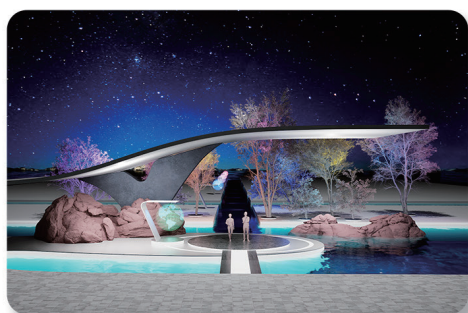

アセットライブラリー

アセットライブラリーでは当社制作のCGをご紹介します。

1回の撮影につき1点まで、無料でご使用いただけます。

ご要望に応じて、モニターや照明、植物などのCGを追加できます。

またオーダーメイドのオリジナルのCG制作も承っています。

お気軽にご相談ください。

国際ニュースセット