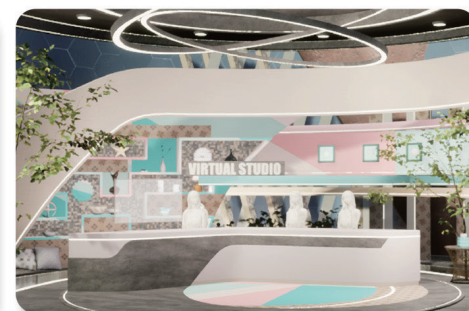

アセットライブラリー

アセットライブラリーでは当社制作のCGをご紹介します。

1回の撮影につき1点まで、無料でご使用いただけます。

ご要望に応じて、モニターや照明、植物などのCGを追加できます。

またオーダーメイドのオリジナルのCG制作も承っています。

お気軽にご相談ください。

国際ニュースセット

コンサートホール

イルミネーションセット

海の底

宇宙ステーション

夜空の下のスタジオ

ピクソープ広場

ピクソープスタジオ

パステルカラーの番組セット

カフェセット